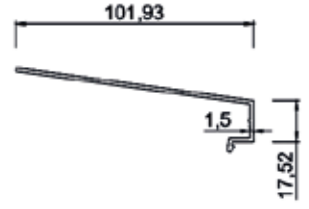

İç Kapak

C - 007
0.544 kg/m