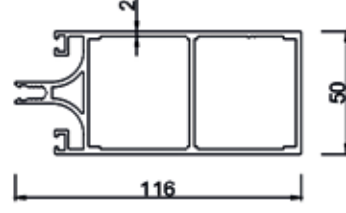

Ön Ayak Kapak

C - 004
0.563 kg/m

Ön Ayak Kapak

C - 004
0.563 kg/m

Cam Kayıt

C - 003
2.362 kg/m

Cam Kayıt

C - 003
2.362 kg/m