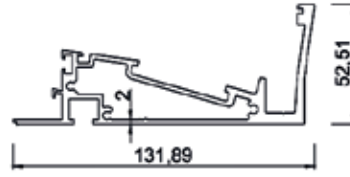

Arka Askı

C - 006
2.572 kg/m