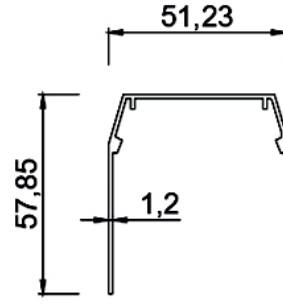

Cam Baskı Kapağı

C - 010
0.290 kg/m

Cam Baskı Kapağı

C - 010
0.290 kg/m

Cam Baskı Yan Kapağı

C - 009
0.436 kg/m

Cam Baskı Yan Kapağı

C - 009
0.436 kg/m