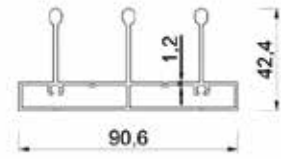

Eşikli 2'li Sürme Alt Kasa

S - 017
1.108 kg/m

Eşikli 2'li Sürme Alt Kasa

S - 017
1.108 kg/m

Eşikli 3'lü Sürme Alt Kasa

S - 018
1.287 kg/m

Eşikli 3'lü Sürme Alt Kasa

S - 018
1.287 kg/m