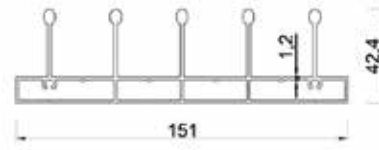

Eşikli 4'lü Sürme Alt Kasa

S - 019
1.683 kg/m

Eşikli 4'lü Sürme Alt Kasa

S - 019
1.683 kg/m

Eşikli 5'li Sürme Alt Kasa

S - 020
2.109 kg/m

Eşikli 5'li Sürme Alt Kasa

S - 020
2.109 kg/m