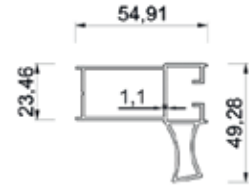

Sürme Kollu Yan Kanat (Isı Cam)

S - 003
0.631 kg/m

Sürme Kollu Yan Kanat Profili (Isı Cam)

S - 003
0.631 kg/m

Sürme Kollu Yan Kanat (Tek Cam)

S- 004
0.686 kg/m

Sürme Kollu Yan Kanat (Tek Cam)

S - 004
0.686 kg/m