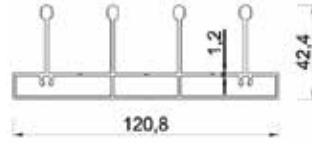

Eşikli 4'lü Sürme Alt Kasa

S - 019
1.683 kg/m