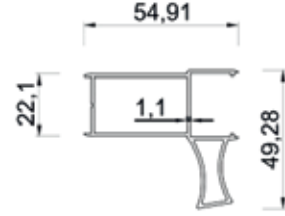

Sürme Kollu Yan Kanat Profili (Isı Cam)

S - 003
0.631 kg/m