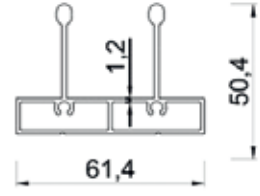

Eşikli 2'li Sürme Alt Kasa

S - 017
1.108 kg/m