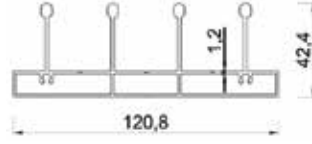

Eşikli 4'lü Sürme Alt Kasa

S - 019
1.683 kg/m