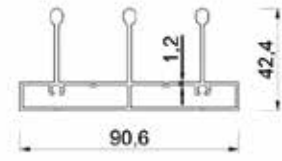

Eşikli 2'li Sürme Alt Kasa

S - 017
1.108 kg/m

Eşikli 2'li Sürme Alt Kasa

S - 017
1.108 kg/m

Eşikli 3'lü Sürme Alt Kasa

S - 018
1.287 kg/m

Eşikli 3'lü Sürme Alt Kasa

S - 018
1.287 kg/m