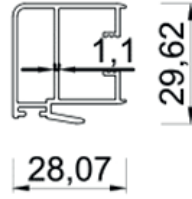

Sürme Yan Kenet (Isı Cam)

S - 005
0.366 kg/m

Sürme Yan Kenet (Isı Cam)

S - 005
0.366 kg/m

Sürme Yan Kenet (Tek Cam)

S - 006
0.417 kg/m

Sürme Yan Kenet (Tek Cam)

S - 006
0.417 kg/m