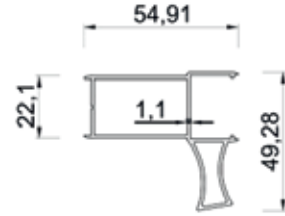

Sürme Kollu Yan Kanat Profili (Isı Cam)

S - 003
0.631 kg/m