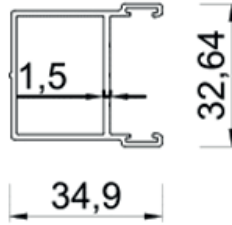

Bitiş U

S - 007
0.439 kg/m