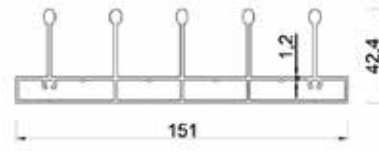

Eşikli 4'lü Sürme Alt Kasa

S - 019
1.683 kg/m

Eşikli 4'lü Sürme Alt Kasa

S - 019
1.683 kg/m

Eşikli 5'li Sürme Alt Kasa

S - 020
2.109 kg/m

Eşikli 5'li Sürme Alt Kasa

S - 020
2.109 kg/m