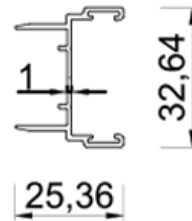

Bitiş U

S - 007
0.439 kg/m

Bitiş U

S - 007
0.439 kg/m

Ara H

S - 008
0.263 kg/m

Ara H

S - 008
0.263 kg/m

Eşiksiz 2'li Ray

S - 009
0.493 kg/m

Eşiksiz 2'li Ray

S - 009
0.493 kg/m

Eşiksiz 3'lü Ray

S - 010
0.729 kg/m

Eşiksiz 3'lü Ray

S - 010
0.729 kg/m