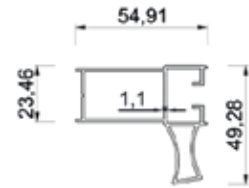

Sürme Kollu Yan Kanat (Isı Cam)

S - 003
0.631 kg/m

Sürme Kollu Yan Kanat Profili (Isı Cam)

S - 003
0.631 kg/m

Sürme Kollu Yan Kanat (Tek Cam)

S- 004
0.686 kg/m

Sürme Kollu Yan Kanat (Tek Cam)

S - 004
0.686 kg/m