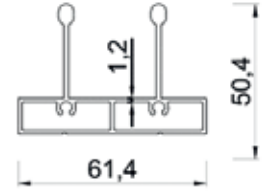

Eşikli 2'li Sürme Alt Kasa

S - 017
1.108 kg/m