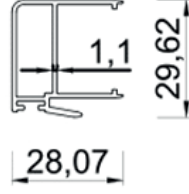

Sürme Yan Kenet (Isı Cam)

S - 005
0.366 kg/m