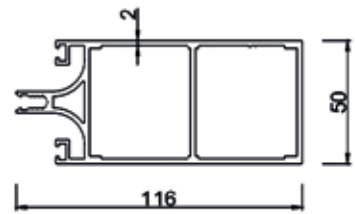

Cam Kayıt

C - 003
2.362 kg/m