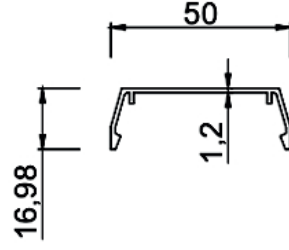

Cam Baskı Kapağı

C - 010
0.290 kg/m

*Cam Tavan ile
Genişleyen Yaşam
Alanları*