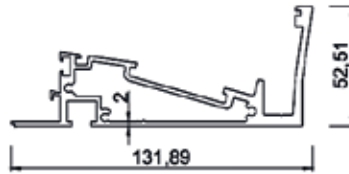

Arka Askı

C - 006
2.572 kg/m