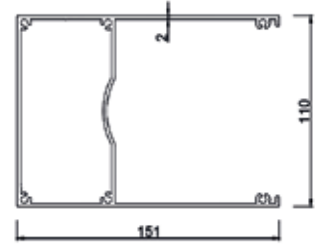

Ön Ayak

C - 002
3.117 kg/m