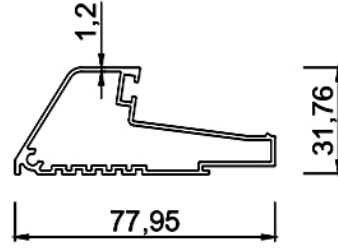

Arka Askı Kapağı

C - 005
0.787 kg/m