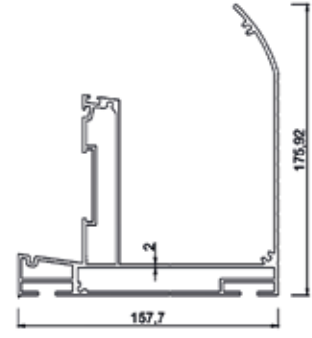

### Oluk

C - 001  
4.390 kg/m