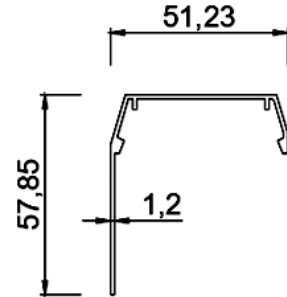

Cam Baskı Yan Kapağı

C - 009
0.436 kg/m