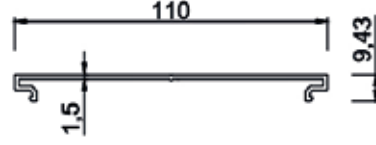

Ön Ayak Kapak

C - 004
0.563 kg/m